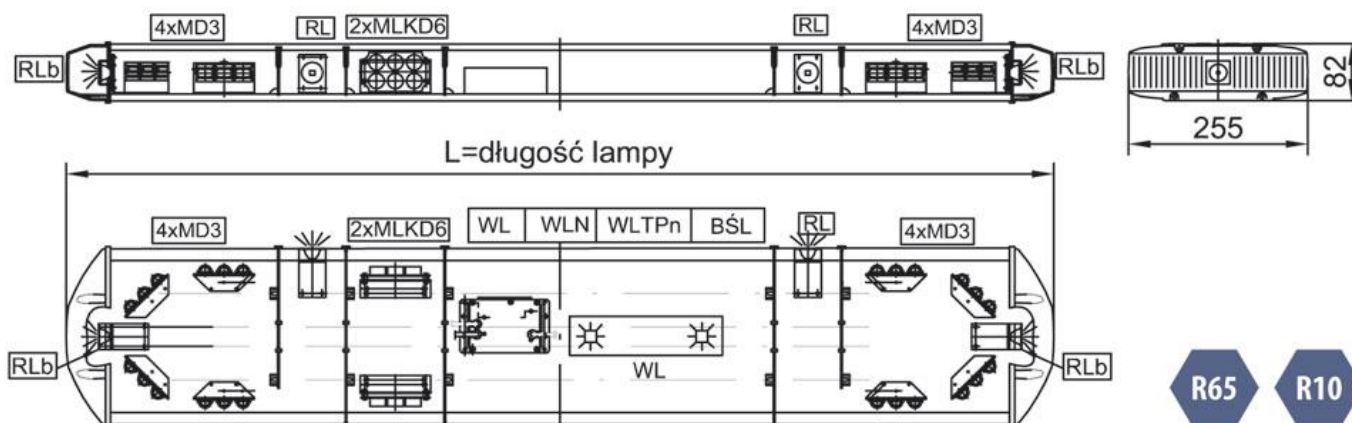

zeelektra.com.pl

Lampa zespolona niskoprofilowa typu: **LZN-SLENDER**

DANE TECHNICZNE

MODEL	KOLOR	NAPIĘCIE VDC	ILOŚĆ DIÓD LED	ZAKRES TEMP. PRACY	DŁUGOŚĆ (mm)	ŚR. POBÓR PRĄDU	ŚR. POBÓR MOCY
2x4MD3		10÷30	24	-30°/+50°C	650÷2200	od 1,3A	od 30W
4x4MD3			48			od 2,3A	od 54W